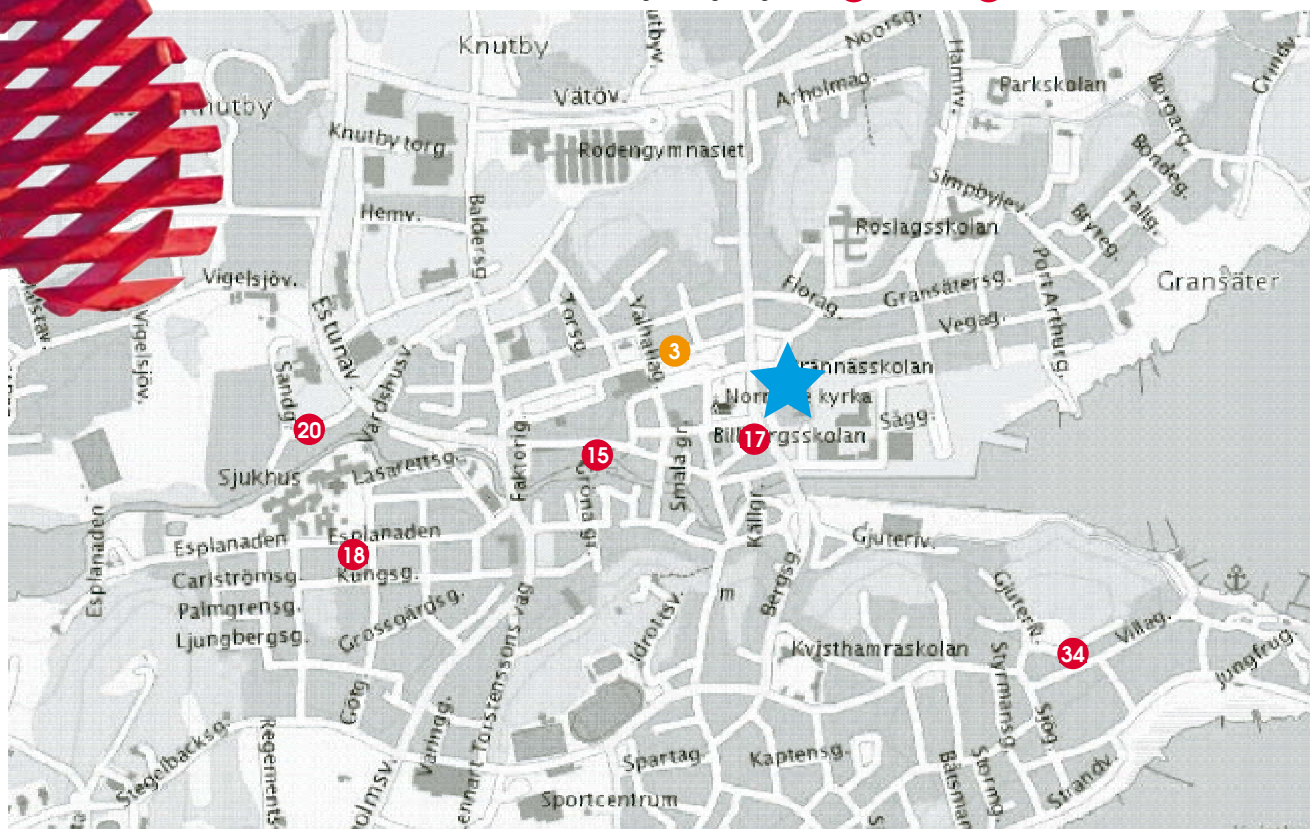

Fågelsångsvägen 49 33

11 Grindvägen 6A