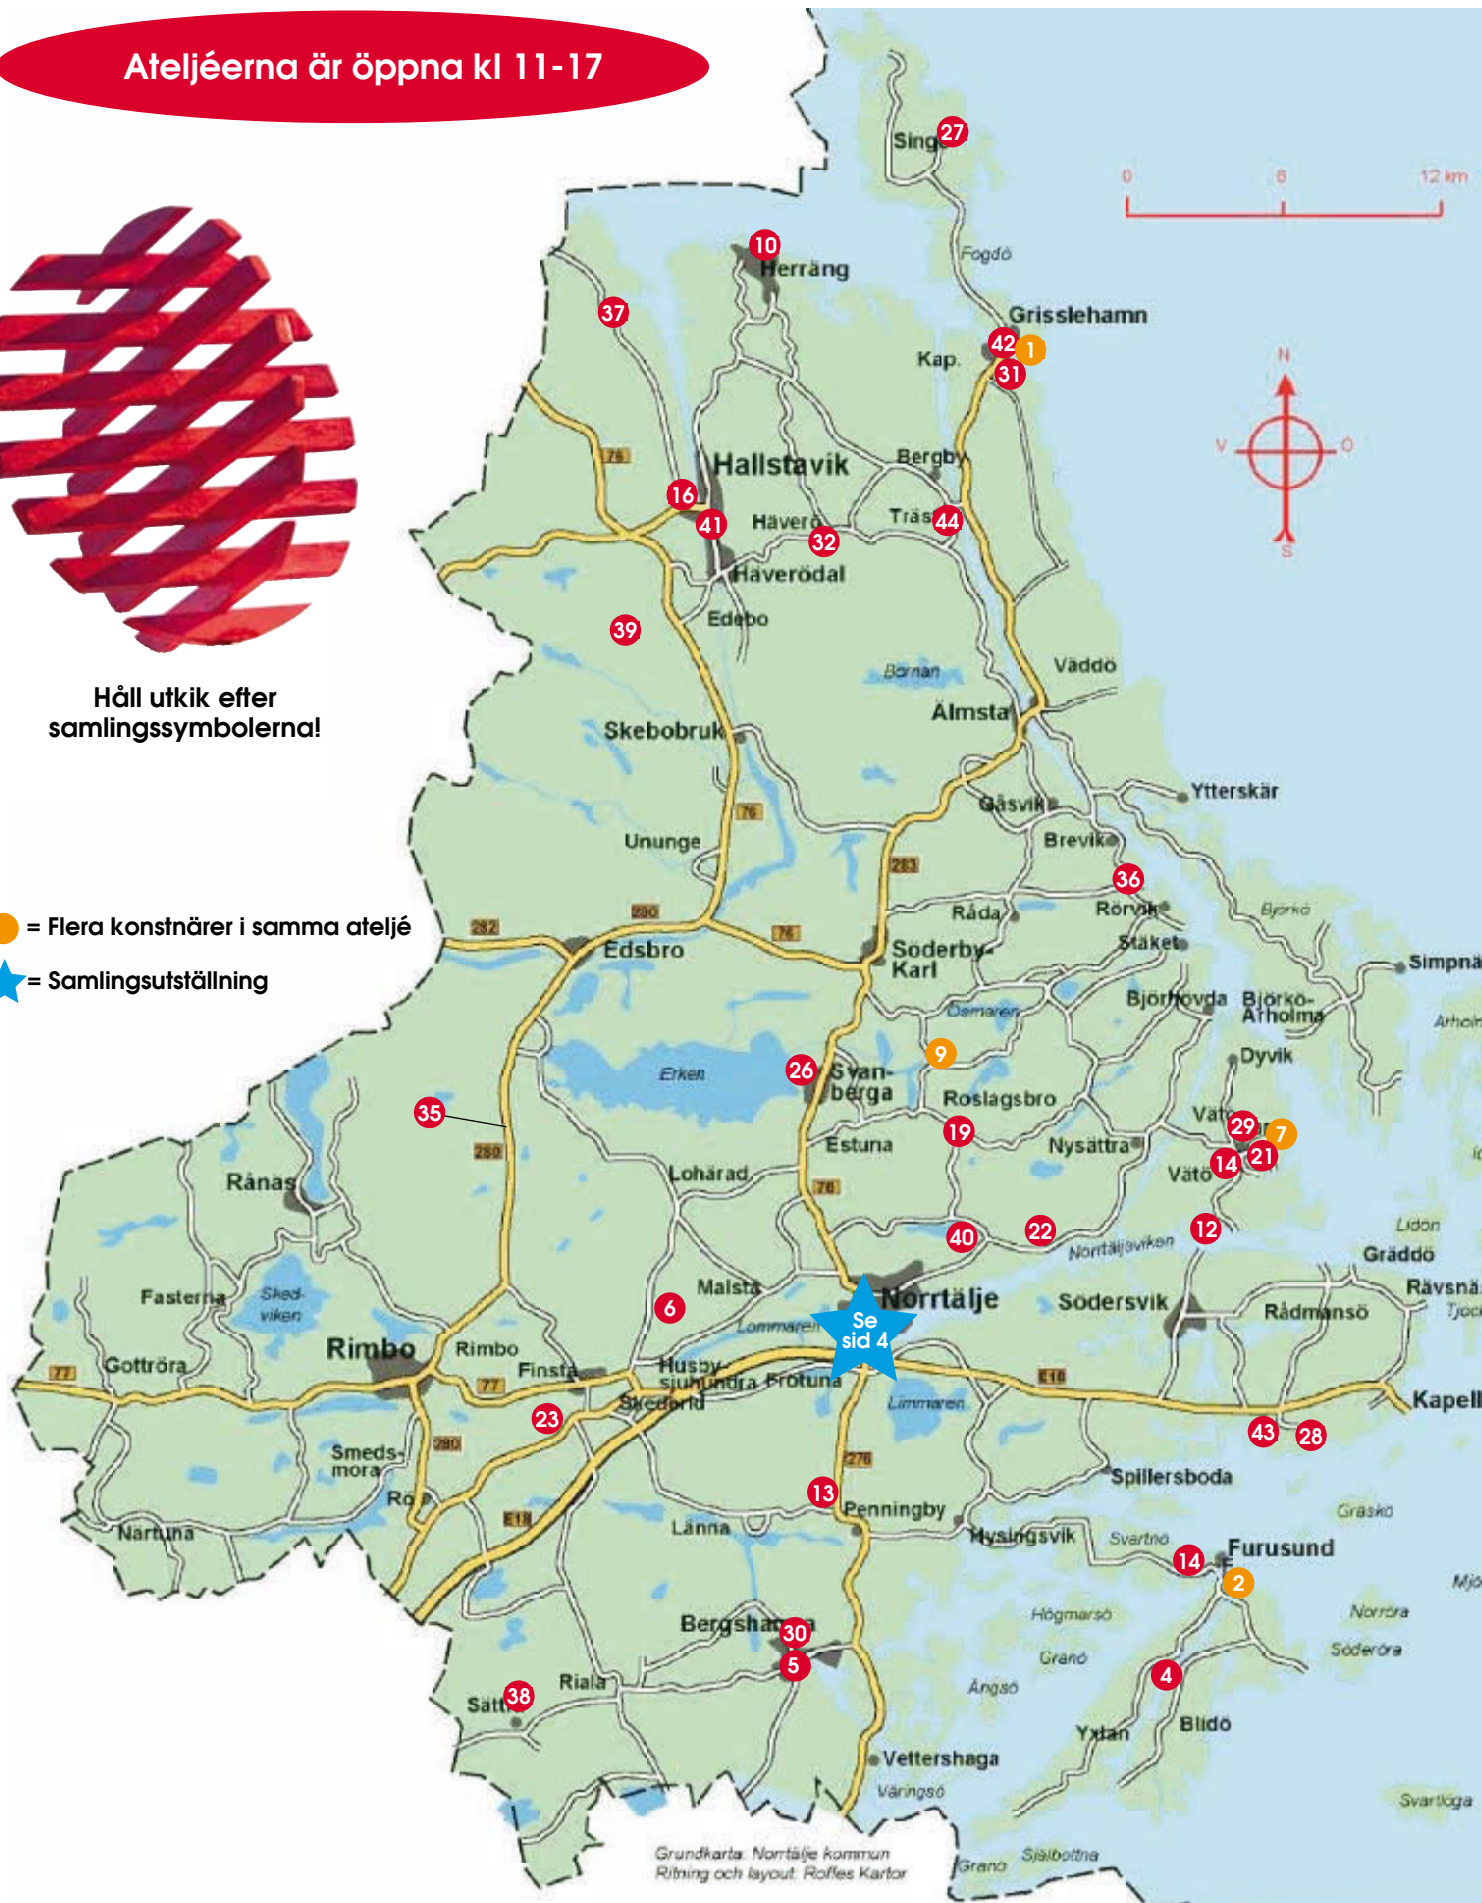

Ateljéerna är öppna kl 11-17

Håll utkik efter
samlingsymbolerna!

● = Flera konstnärer i samma ateljé

★ = Samlingsutställning

INFORMATION OM KONSTRUNDAN

Konstnärerna håller ateljéerna öppna kl 11-17. Ateljéer som ingår i bussturerna öppnar tidigare för bussresenärerna.
Håll utsikt efter Konstrundans nya samlingsymbol som är ett rött sjömärke i trä.